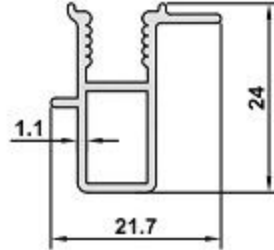

DK-64
AĞIRLIK / WEIGHT
0,268 kg/m

DK-65
AĞIRLIK / WEIGHT
0,276 kg/m

3204
AĞIRLIK / WEIGHT
0,455 kg/m

DK-03
AĞIRLIK / WEIGHT
0,450 kg/m

2578
AĞIRLIK / WEIGHT
1,320 kg/m

DK-13
AĞIRLIK / WEIGHT
0,575 kg/m

DUŞAKABİN / SHOWER CABIN

3207
AĞIRLIK / WEIGHT
0,412 kg/m

DK-05
AĞIRLIK / WEIGHT
0,436 kg/m

DK-04
AĞIRLIK / WEIGHT
0,347 kg/m

3205
AĞIRLIK / WEIGHT
0,342 kg/m

DK-61
AĞIRLIK / WEIGHT
0,231 kg/m

DK-50
AĞIRLIK / WEIGHT
0,239 kg/m

3206
AĞIRLIK / WEIGHT
0,295 kg/m

DK-10
AĞIRLIK / WEIGHT
0,277 kg/m

DK-63
AĞIRLIK / WEIGHT
0,222 kg/φ

DK-51
AĞIRLIK / WEIGHT
0,252 kg/m

DK-54
AĞIRLIK / WEIGHT
0,222 kg/m

3200
AĞIRLIK / WEIGHT
0,442 kg/m

DUŞAKABİN / SHOWER CABIN

3212
AĞIRLIK / WEIGHT
0,456 kg/m