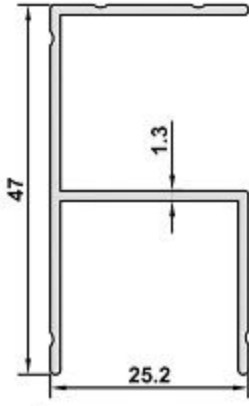

DUŞAKABİN PROFİLLERİ

SHOWER CABIN PROFILES

DUŞAKABİN / SHOWER CABIN

3202
AĞIRLIK / WEIGHT
0,352 kg/m

DK-09
AĞIRLIK / WEIGHT
0,317 kg/m

DK-15
AĞIRLIK / WEIGHT
0,282 kg/m

DK-24
AĞIRLIK / WEIGHT
0,303 kg/m

DK-18
AĞIRLIK / WEIGHT
0,423 kg/m

DK-14
AĞIRLIK / WEIGHT
0,455 kg/m

DK-57
AĞIRLIK / WEIGHT
0,266 kg/m

2555
AĞIRLIK / WEIGHT
0,230 kg/m

DK-62
AĞIRLIK / WEIGHT
0,271 kg/m

DK-20
AĞIRLIK / WEIGHT
0,317 kg/m

DK-21
AĞIRLIK / WEIGHT
0,315 kg/m

DUŞAKABİN / SHOWER CABIN

DK-58

AĞIRLIK / WEIGHT
0,404 kg/m

2557

AĞIRLIK / WEIGHT
0,323 kg/m

DK-16

AĞIRLIK / WEIGHT
0,518 kg/m

DK-22

AĞIRLIK / WEIGHT
0,426 kg/m

DUŞAKABİN / SHOWER CABIN

DK-19
AĞIRLIK / WEIGHT
0,566 kg/m

DK-52
AĞIRLIK / WEIGHT
0,298 kg/m

6464
AĞIRLIK / WEIGHT
0,280 kg/m

4670
AĞIRLIK / WEIGHT
0,312 kg/m

2024
AĞIRLIK / WEIGHT
0,317 kg/m

2558
AĞIRLIK / WEIGHT
0,306 kg/m