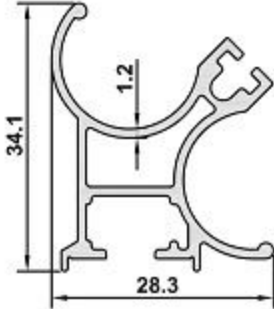

DUŞAKABİN / SHOWER CABIN

DK-19
AĞIRLIK / WEIGHT
0,566 kg/m

DK-52
AĞIRLIK / WEIGHT
0,298 kg/m

6464
AĞIRLIK / WEIGHT
0,280 kg/m

4670
AĞIRLIK / WEIGHT
0,312 kg/m

2024
AĞIRLIK / WEIGHT
0,317 kg/m

2558
AĞIRLIK / WEIGHT
0,306 kg/m

DK-64
AĞIRLIK / WEIGHT
0,268 kg/m

DK-65
AĞIRLIK / WEIGHT
0,276 kg/m

3204
AĞIRLIK / WEIGHT
0,455 kg/m

DK-03
AĞIRLIK / WEIGHT
0,450 kg/m

2578
AĞIRLIK / WEIGHT
1,320 kg/m

DK-13
AĞIRLIK / WEIGHT
0,575 kg/m

DUŞAKABİN / SHOWER CABIN

3207
AĞIRLIK / WEIGHT
0,412 kg/m

DK-05
AĞIRLIK / WEIGHT
0,436 kg/m

DK-04
AĞIRLIK / WEIGHT
0,347 kg/m

3205
AĞIRLIK / WEIGHT
0,342 kg/m

DK-61
AĞIRLIK / WEIGHT
0,231 kg/m

DK-50
AĞIRLIK / WEIGHT
0,239 kg/m

3206
AĞIRLIK / WEIGHT
0,295 kg/m

DK-10
AĞIRLIK / WEIGHT
0,277 kg/m

DK-63
AĞIRLIK / WEIGHT
0,222 kg/φ

DK-51
AĞIRLIK / WEIGHT
0,252 kg/m

DK-54
AĞIRLIK / WEIGHT
0,222 kg/m

3200
AĞIRLIK / WEIGHT
0,442 kg/m

DUŞAKABİN / SHOWER CABIN

3212
AĞIRLIK / WEIGHT
0,456 kg/m