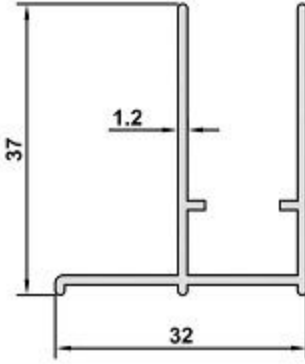

DUŞAKABİN PROFİLLERİ

SHOWER CABIN PROFILES

DUŞAKABİN / SHOWER CABIN

3202
AĞIRLIK / WEIGHT
0,352 kg/m

DK-09
AĞIRLIK / WEIGHT
0,317 kg/m

DK-15
AĞIRLIK / WEIGHT
0,282 kg/m

DK-24
AĞIRLIK / WEIGHT
0,303 kg/m

DK-18
AĞIRLIK / WEIGHT
0,423 kg/m

DK-14
AĞIRLIK / WEIGHT
0,455 kg/m

DK-57
AĞIRLIK / WEIGHT
0,266 kg/m

2555
AĞIRLIK / WEIGHT
0,230 kg/m

DK-62
AĞIRLIK / WEIGHT
0,271 kg/m

DK-20
AĞIRLIK / WEIGHT
0,317 kg/m

DK-21
AĞIRLIK / WEIGHT
0,315 kg/m

DUŞAKABİN / SHOWER CABIN

DK-58

AĞIRLIK / WEIGHT
0,404 kg/m

2557

AĞIRLIK / WEIGHT
0,323 kg/m

DK-16

AĞIRLIK / WEIGHT
0,518 kg/m

DK-22

AĞIRLIK / WEIGHT
0,426 kg/m

DUŞAKABİN / SHOWER CABIN

DK-19
AĞIRLIK / WEIGHT
0,566 kg/m

DK-52
AĞIRLIK / WEIGHT
0,298 kg/m

6464
AĞIRLIK / WEIGHT
0,280 kg/m

4670
AĞIRLIK / WEIGHT
0,312 kg/m

2024
AĞIRLIK / WEIGHT
0,317 kg/m

2558
AĞIRLIK / WEIGHT
0,306 kg/m