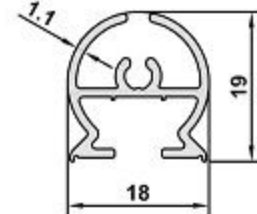

DK-10
AĞIRLIK / WEIGHT
0,277 kg/m

DK-63
AĞIRLIK / WEIGHT
0,222 kg/φ

DK-51
AĞIRLIK / WEIGHT
0,252 kg/m

DK-54
AĞIRLIK / WEIGHT
0,222 kg/m

3200
AĞIRLIK / WEIGHT
0,442 kg/m

DUŞAKABİN / SHOWER CABIN

3212
AĞIRLIK / WEIGHT
0,456 kg/m

3213
AĞIRLIK / WEIGHT
0,331 kg/m

3217
AĞIRLIK / WEIGHT
0,488 kg/m

3210
AĞIRLIK / WEIGHT
0,493 kg/m

DUŞAKABİN / SHOWER CABIN

DK-07
AĞIRLIK / WEIGHT
0,472 kg/m

3211
AĞIRLIK / WEIGHT
0,496 kg/m

DK-08
AĞIRLIK / WEIGHT
0,491 kg/m

DK-01
AĞIRLIK / WEIGHT
0,241 kg/m

3203
AĞIRLIK / WEIGHT
0,263 kg/m

DK-02
AĞIRLIK / WEIGHT
0,255 kg/m

3209
AĞIRLIK / WEIGHT
0,279 kg/m

3208
AĞIRLIK / WEIGHT
0,263 g/m

DK-17
AĞIRLIK / WEIGHT
0,239 kg/m