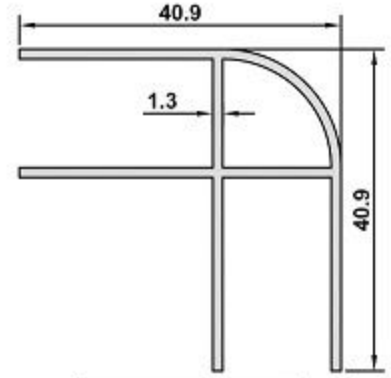

DUŞAKABİN PROFİLLERİ

SHOWER CABIN PROFILES

DUŞAKABİN / SHOWER CABIN

3202
AĞIRLIK / WEIGHT
0,352 kg/m

DK-09
AĞIRLIK / WEIGHT
0,317 kg/m

DK-15
AĞIRLIK / WEIGHT
0,282 kg/m

DK-24
AĞIRLIK / WEIGHT
0,303 kg/m

DK-18
AĞIRLIK / WEIGHT
0,423 kg/m

DK-14
AĞIRLIK / WEIGHT
0,455 kg/m

DK-57
AĞIRLIK / WEIGHT
0,266 kg/m

2555
AĞIRLIK / WEIGHT
0,230 kg/m

DK-62
AĞIRLIK / WEIGHT
0,271 kg/m

DK-20
AĞIRLIK / WEIGHT
0,317 kg/m

DK-21
AĞIRLIK / WEIGHT
0,315 kg/m

DUŞAKABİN / SHOWER CABIN

DK-58

AĞIRLIK / WEIGHT
0,404 kg/m

2557

AĞIRLIK / WEIGHT
0,323 kg/m

DK-16

AĞIRLIK / WEIGHT
0,518 kg/m

DK-22

AĞIRLIK / WEIGHT
0,426 kg/m

DK-23

AĞIRLIK / WEIGHT
0,410 kg/m

3216

AĞIRLIK / WEIGHT
0,328 kg/m

3215

AĞIRLIK / WEIGHT
0,141 kg/m

DK-56

AĞIRLIK / WEIGHT
0,208 kg/m