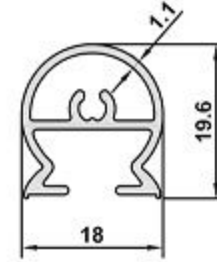

DK-02
AĞIRLIK / WEIGHT
0,255 kg/m