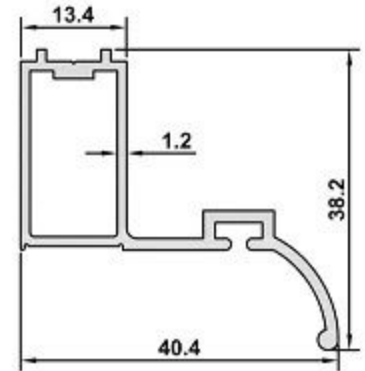

DUŞAKABİN PROFİLLERİ

SHOWER CABIN PROFILES

DUŞAKABİN / SHOWER CABIN

3202
AĞIRLIK / WEIGHT
0,352 kg/m

DK-09
AĞIRLIK / WEIGHT
0,317 kg/m

DK-15
AĞIRLIK / WEIGHT
0,282 kg/m

DK-24
AĞIRLIK / WEIGHT
0,303 kg/m

DK-18
AĞIRLIK / WEIGHT
0,423 kg/m

DUŞAKABİN / SHOWER CABIN

DK-19
AĞIRLIK / WEIGHT
0,566 kg/m

DK-52
AĞIRLIK / WEIGHT
0,298 kg/m

6464
AĞIRLIK / WEIGHT
0,280 kg/m

4670
AĞIRLIK / WEIGHT
0,312 kg/m

2024
AĞIRLIK / WEIGHT
0,317 kg/m

2558
AĞIRLIK / WEIGHT
0,306 kg/m

DK-64
AĞIRLIK / WEIGHT
0,268 kg/m

DK-65
AĞIRLIK / WEIGHT
0,276 kg/m

3204
AĞIRLIK / WEIGHT
0,455 kg/m

DK-03
AĞIRLIK / WEIGHT
0,450 kg/m

2578
AĞIRLIK / WEIGHT
1,320 kg/m

DK-13
AĞIRLIK / WEIGHT
0,575 kg/m

DUŞAKABİN / SHOWER CABIN

DK-10
AĞIRLIK / WEIGHT
0,277 kg/m

DK-63
AĞIRLIK / WEIGHT
0,222 kg/φ

DK-51
AĞIRLIK / WEIGHT
0,252 kg/m

DK-54
AĞIRLIK / WEIGHT
0,222 kg/m

3200
AĞIRLIK / WEIGHT
0,442 kg/m

DUŞAKABİN / SHOWER CABIN

3212
AĞIRLIK / WEIGHT
0,456 kg/m