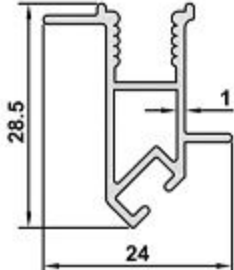

DUŞAKABİN PROFİLLERİ

SHOWER CABIN PROFILES

DUŞAKABİN / SHOWER CABIN

3202
AĞIRLIK / WEIGHT
0,352 kg/m

DK-09
AĞIRLIK / WEIGHT
0,317 kg/m

DK-15
AĞIRLIK / WEIGHT
0,282 kg/m

DK-24
AĞIRLIK / WEIGHT
0,303 kg/m

DK-18
AĞIRLIK / WEIGHT
0,423 kg/m

3201

AĞIRLIK / WEIGHT
0,282 kg/m

DK-53

AĞIRLIK / WEIGHT
0,315 kg/m

DK-60

AĞIRLIK / WEIGHT
0,404 kg/m

DK-59

AĞIRLIK / WEIGHT
0,379 kg/m

DUŞAKABİN / SHOWER CABIN

DK-19
AĞIRLIK / WEIGHT
0,566 kg/m

DK-52
AĞIRLIK / WEIGHT
0,298 kg/m

6464
AĞIRLIK / WEIGHT
0,280 kg/m

4670
AĞIRLIK / WEIGHT
0,312 kg/m

2024
AĞIRLIK / WEIGHT
0,317 kg/m

2558
AĞIRLIK / WEIGHT
0,306 kg/m

DK-64
AĞIRLIK / WEIGHT
0,268 kg/m

DK-65
AĞIRLIK / WEIGHT
0,276 kg/m

3204
AĞIRLIK / WEIGHT
0,455 kg/m

DK-03
AĞIRLIK / WEIGHT
0,450 kg/m

2578
AĞIRLIK / WEIGHT
1,320 kg/m

DK-13
AĞIRLIK / WEIGHT
0,575 kg/m

DUŞAKABİN / SHOWER CABIN