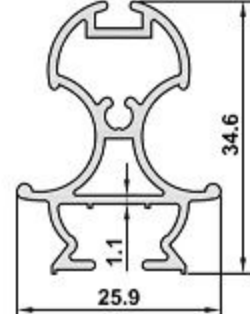

DUŞAKABİN PROFİLLERİ

SHOWER CABIN PROFILES

DUŞAKABİN / SHOWER CABIN

3202
AĞIRLIK / WEIGHT
0,352 kg/m

DK-09
AĞIRLIK / WEIGHT
0,317 kg/m

DK-15
AĞIRLIK / WEIGHT
0,282 kg/m

DK-24
AĞIRLIK / WEIGHT
0,303 kg/m

DK-18
AĞIRLIK / WEIGHT
0,423 kg/m

3201

AĞIRLIK / WEIGHT
0,282 kg/m

DK-53

AĞIRLIK / WEIGHT
0,315 kg/m

DK-60

AĞIRLIK / WEIGHT
0,404 kg/m

DK-59

AĞIRLIK / WEIGHT
0,379 kg/m

DUŞAKABİN / SHOWER CABIN

DK-19
AĞIRLIK / WEIGHT
0,566 kg/m

DK-52
AĞIRLIK / WEIGHT
0,298 kg/m

6464
AĞIRLIK / WEIGHT
0,280 kg/m

4670
AĞIRLIK / WEIGHT
0,312 kg/m

2024
AĞIRLIK / WEIGHT
0,317 kg/m

2558
AĞIRLIK / WEIGHT
0,306 kg/m

DK-64
AĞIRLIK / WEIGHT
0,268 kg/m

DK-65
AĞIRLIK / WEIGHT
0,276 kg/m

3204
AĞIRLIK / WEIGHT
0,455 kg/m

DK-03
AĞIRLIK / WEIGHT
0,450 kg/m

2578
AĞIRLIK / WEIGHT
1,320 kg/m

DK-13
AĞIRLIK / WEIGHT
0,575 kg/m

DUŞAKABİN / SHOWER CABIN