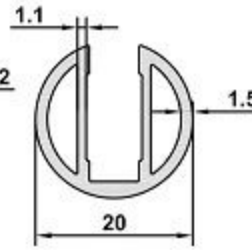

DUŞAKABİN PROFİLLERİ

SHOWER CABIN PROFILES

DUŞAKABİN / SHOWER CABIN

3202
AĞIRLIK / WEIGHT
0,352 kg/m

DK-09
AĞIRLIK / WEIGHT
0,317 kg/m

DK-15
AĞIRLIK / WEIGHT
0,282 kg/m

DK-24
AĞIRLIK / WEIGHT
0,303 kg/m

DK-18
AĞIRLIK / WEIGHT
0,423 kg/m

DK-14
AĞIRLIK / WEIGHT
0,455 kg/m

DK-57
AĞIRLIK / WEIGHT
0,266 kg/m

2555
AĞIRLIK / WEIGHT
0,230 kg/m

DK-62
AĞIRLIK / WEIGHT
0,271 kg/m

DK-20
AĞIRLIK / WEIGHT
0,317 kg/m

DK-21
AĞIRLIK / WEIGHT
0,315 kg/m

DUŞAKABİN / SHOWER CABIN

DK-58

AĞIRLIK / WEIGHT
0,404 kg/m

2557

AĞIRLIK / WEIGHT
0,323 kg/m

DK-16

AĞIRLIK / WEIGHT
0,518 kg/m

DK-22

AĞIRLIK / WEIGHT
0,426 kg/m

DK-23

AĞIRLIK / WEIGHT
0,410 kg/m

3216

AĞIRLIK / WEIGHT
0,328 kg/m

3215

AĞIRLIK / WEIGHT
0,141 kg/m

DK-56

AĞIRLIK / WEIGHT
0,208 kg/m