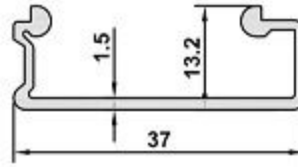

DK-14
AĞIRLIK / WEIGHT
0,455 kg/m

DK-57
AĞIRLIK / WEIGHT
0,266 kg/m

2555
AĞIRLIK / WEIGHT
0,230 kg/m

DK-62
AĞIRLIK / WEIGHT
0,271 kg/m

DK-20
AĞIRLIK / WEIGHT
0,317 kg/m

DK-21
AĞIRLIK / WEIGHT
0,315 kg/m

DUŞAKABİN / SHOWER CABIN

DK-58

AĞIRLIK / WEIGHT
0,404 kg/m

2557

AĞIRLIK / WEIGHT
0,323 kg/m

DK-16

AĞIRLIK / WEIGHT
0,518 kg/m

DK-22

AĞIRLIK / WEIGHT
0,426 kg/m

DK-23

AĞIRLIK / WEIGHT
0,410 kg/m

3216

AĞIRLIK / WEIGHT
0,328 kg/m

3215

AĞIRLIK / WEIGHT
0,141 kg/m

DK-56

AĞIRLIK / WEIGHT
0,208 kg/m

3201

AĞIRLIK / WEIGHT
0,282 kg/m

DK-53

AĞIRLIK / WEIGHT
0,315 kg/m

DK-60

AĞIRLIK / WEIGHT
0,404 kg/m

DK-59

AĞIRLIK / WEIGHT
0,379 kg/m