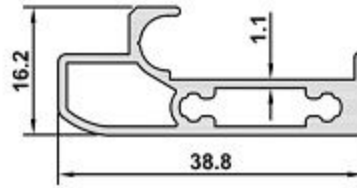

DUŞAKABİN PROFİLLERİ

SHOWER CABIN PROFILES

DUŞAKABİN / SHOWER CABIN

3202
AĞIRLIK / WEIGHT
0,352 kg/m

DK-09
AĞIRLIK / WEIGHT
0,317 kg/m

DK-15
AĞIRLIK / WEIGHT
0,282 kg/m

DK-24
AĞIRLIK / WEIGHT
0,303 kg/m

DK-18
AĞIRLIK / WEIGHT
0,423 kg/m

DK-14
AĞIRLIK / WEIGHT
0,455 kg/m

DK-57
AĞIRLIK / WEIGHT
0,266 kg/m

2555
AĞIRLIK / WEIGHT
0,230 kg/m

DK-62
AĞIRLIK / WEIGHT
0,271 kg/m

DK-20
AĞIRLIK / WEIGHT
0,317 kg/m

DK-21
AĞIRLIK / WEIGHT
0,315 kg/m

DUŞAKABİN / SHOWER CABIN

DK-58

AĞIRLIK / WEIGHT
0,404 kg/m

2557

AĞIRLIK / WEIGHT
0,323 kg/m

DK-16

AĞIRLIK / WEIGHT
0,518 kg/m

DK-22

AĞIRLIK / WEIGHT
0,426 kg/m

DK-23

AĞIRLIK / WEIGHT
0,410 kg/m

3216

AĞIRLIK / WEIGHT
0,328 kg/m

3215

AĞIRLIK / WEIGHT
0,141 kg/m

DK-56

AĞIRLIK / WEIGHT
0,208 kg/m