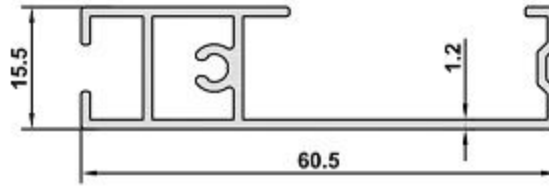

3213
AĞIRLIK / WEIGHT
0,331 kg/m

3217
AĞIRLIK / WEIGHT
0,488 kg/m

3210
AĞIRLIK / WEIGHT
0,493 kg/m

DUŞAKABİN / SHOWER CABIN

DK-07
AĞIRLIK / WEIGHT
0,472 kg/m

3211
AĞIRLIK / WEIGHT
0,496 kg/m

DK-08
AĞIRLIK / WEIGHT
0,491 kg/m