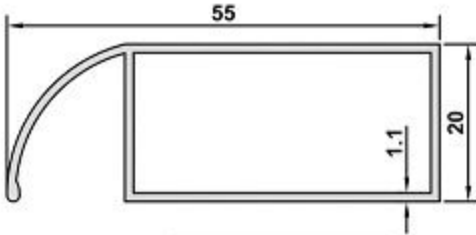

DUŞAKABİN PROFİLLERİ

SHOWER CABIN PROFILES

DUŞAKABİN / SHOWER CABIN

3202
AĞIRLIK / WEIGHT
0,352 kg/m

DK-09
AĞIRLIK / WEIGHT
0,317 kg/m

DK-15
AĞIRLIK / WEIGHT
0,282 kg/m

DK-24
AĞIRLIK / WEIGHT
0,303 kg/m

DK-18
AĞIRLIK / WEIGHT
0,423 kg/m

DK-14
AĞIRLIK / WEIGHT
0,455 kg/m

DK-57
AĞIRLIK / WEIGHT
0,266 kg/m

2555
AĞIRLIK / WEIGHT
0,230 kg/m

DK-62
AĞIRLIK / WEIGHT
0,271 kg/m

DK-20
AĞIRLIK / WEIGHT
0,317 kg/m

DK-21
AĞIRLIK / WEIGHT
0,315 kg/m

DUŞAKABİN / SHOWER CABIN

DK-58

AĞIRLIK / WEIGHT
0,404 kg/m

2557

AĞIRLIK / WEIGHT
0,323 kg/m

DK-16

AĞIRLIK / WEIGHT
0,518 kg/m

DK-22

AĞIRLIK / WEIGHT
0,426 kg/m

DK-23

AĞIRLIK / WEIGHT
0,410 kg/m

3216

AĞIRLIK / WEIGHT
0,328 kg/m

3215

AĞIRLIK / WEIGHT
0,141 kg/m

DK-56

AĞIRLIK / WEIGHT
0,208 kg/m