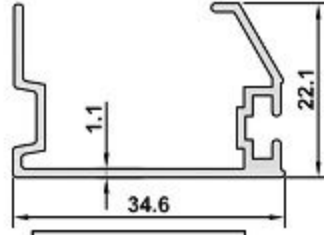

DK-14
AĞIRLIK / WEIGHT
0,455 kg/m

DK-57
AĞIRLIK / WEIGHT
0,266 kg/m

2555
AĞIRLIK / WEIGHT
0,230 kg/m

DK-62
AĞIRLIK / WEIGHT
0,271 kg/m

DK-20
AĞIRLIK / WEIGHT
0,317 kg/m

DK-21
AĞIRLIK / WEIGHT
0,315 kg/m

DUŞAKABİN / SHOWER CABIN

DK-23

AĞIRLIK / WEIGHT
0,410 kg/m

3216

AĞIRLIK / WEIGHT
0,328 kg/m

3215

AĞIRLIK / WEIGHT
0,141 kg/m

DK-56

AĞIRLIK / WEIGHT
0,208 kg/m

3201

AĞIRLIK / WEIGHT
0,282 kg/m

DK-53

AĞIRLIK / WEIGHT
0,315 kg/m

DK-60

AĞIRLIK / WEIGHT
0,404 kg/m

DK-59

AĞIRLIK / WEIGHT
0,379 kg/m

DUŞAKABİN / SHOWER CABIN

DK-19
AĞIRLIK / WEIGHT
0,566 kg/m

DK-52
AĞIRLIK / WEIGHT
0,298 kg/m

6464
AĞIRLIK / WEIGHT
0,280 kg/m

4670
AĞIRLIK / WEIGHT
0,312 kg/m

2024
AĞIRLIK / WEIGHT
0,317 kg/m

2558
AĞIRLIK / WEIGHT
0,306 kg/m