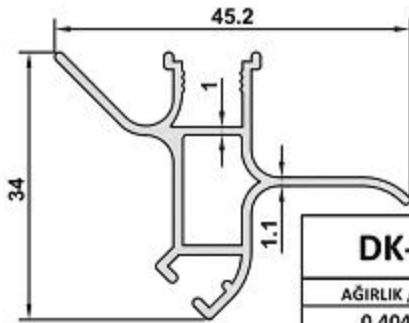

DK-14
AĞIRLIK / WEIGHT
0,455 kg/m

DK-57
AĞIRLIK / WEIGHT
0,266 kg/m

2555
AĞIRLIK / WEIGHT
0,230 kg/m

DK-62
AĞIRLIK / WEIGHT
0,271 kg/m

DK-20
AĞIRLIK / WEIGHT
0,317 kg/m

DK-21
AĞIRLIK / WEIGHT
0,315 kg/m

DUŞAKABİN / SHOWER CABIN

DK-58

AĞIRLIK / WEIGHT
0,404 kg/m

2557

AĞIRLIK / WEIGHT
0,323 kg/m

DK-16

AĞIRLIK / WEIGHT
0,518 kg/m

DK-22

AĞIRLIK / WEIGHT
0,426 kg/m

DK-23

AĞIRLIK / WEIGHT
0,410 kg/m

3216

AĞIRLIK / WEIGHT
0,328 kg/m

3215

AĞIRLIK / WEIGHT
0,141 kg/m

DK-56

AĞIRLIK / WEIGHT
0,208 kg/m

3201

AĞIRLIK / WEIGHT
0,282 kg/m

DK-53

AĞIRLIK / WEIGHT
0,315 kg/m

DK-60

AĞIRLIK / WEIGHT
0,404 kg/m

DK-59

AĞIRLIK / WEIGHT
0,379 kg/m