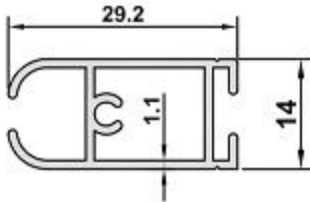

2552
AĞIRLIK / WEIGHT
0,298 kg/m