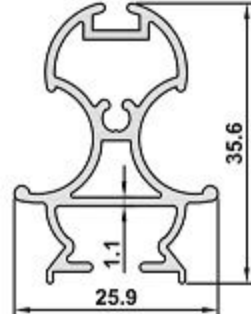

DUŞAKABİN PROFİLLERİ

SHOWER CABIN PROFILES

DUŞAKABİN / SHOWER CABIN

3202
AĞIRLIK / WEIGHT
0,352 kg/m

DK-09
AĞIRLIK / WEIGHT
0,317 kg/m

DK-15
AĞIRLIK / WEIGHT
0,282 kg/m

DK-24
AĞIRLIK / WEIGHT
0,303 kg/m

DK-18
AĞIRLIK / WEIGHT
0,423 kg/m

3201

AĞIRLIK / WEIGHT
0,282 kg/m

DK-53

AĞIRLIK / WEIGHT
0,315 kg/m

DK-60

AĞIRLIK / WEIGHT
0,404 kg/m

DK-59

AĞIRLIK / WEIGHT
0,379 kg/m

DUŞAKABİN / SHOWER CABIN

DK-19
AĞIRLIK / WEIGHT
0,566 kg/m

DK-52
AĞIRLIK / WEIGHT
0,298 kg/m

6464
AĞIRLIK / WEIGHT
0,280 kg/m

4670
AĞIRLIK / WEIGHT
0,312 kg/m

2024
AĞIRLIK / WEIGHT
0,317 kg/m

2558
AĞIRLIK / WEIGHT
0,306 kg/m

DK-64
AĞIRLIK / WEIGHT
0,268 kg/m

DK-65
AĞIRLIK / WEIGHT
0,276 kg/m

3204
AĞIRLIK / WEIGHT
0,455 kg/m

DK-03
AĞIRLIK / WEIGHT
0,450 kg/m

2578
AĞIRLIK / WEIGHT
1,320 kg/m

DK-13
AĞIRLIK / WEIGHT
0,575 kg/m

DUŞAKABİN / SHOWER CABIN