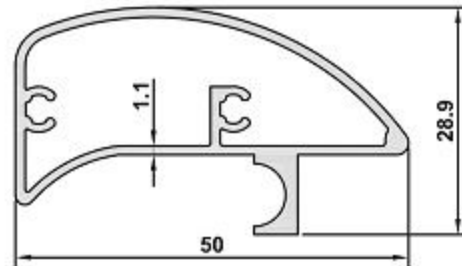

DUŞAKABİN / SHOWER CABIN

DK-19
AĞIRLIK / WEIGHT
0,566 kg/m

DK-52
AĞIRLIK / WEIGHT
0,298 kg/m

6464
AĞIRLIK / WEIGHT
0,280 kg/m

4670
AĞIRLIK / WEIGHT
0,312 kg/m

2024
AĞIRLIK / WEIGHT
0,317 kg/m

2558
AĞIRLIK / WEIGHT
0,306 kg/m

DK-64
AĞIRLIK / WEIGHT
0,268 kg/m

DK-65
AĞIRLIK / WEIGHT
0,276 kg/m

3204
AĞIRLIK / WEIGHT
0,455 kg/m

DK-03
AĞIRLIK / WEIGHT
0,450 kg/m

2578
AĞIRLIK / WEIGHT
1,320 kg/m

DK-13
AĞIRLIK / WEIGHT
0,575 kg/m

DUŞAKABİN / SHOWER CABIN