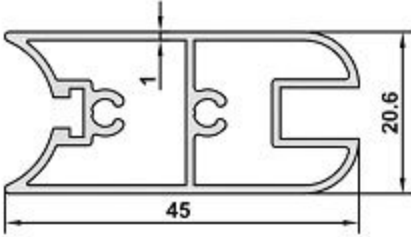

DK-23

AĞIRLIK / WEIGHT
0,410 kg/m

3216

AĞIRLIK / WEIGHT
0,328 kg/m

3215

AĞIRLIK / WEIGHT
0,141 kg/m

DK-56

AĞIRLIK / WEIGHT
0,208 kg/m

3201

AĞIRLIK / WEIGHT
0,282 kg/m

DK-53

AĞIRLIK / WEIGHT
0,315 kg/m

DK-60

AĞIRLIK / WEIGHT
0,404 kg/m

DK-59

AĞIRLIK / WEIGHT
0,379 kg/m

DUŞAKABİN / SHOWER CABIN

DK-19
AĞIRLIK / WEIGHT
0,566 kg/m

DK-52
AĞIRLIK / WEIGHT
0,298 kg/m

6464
AĞIRLIK / WEIGHT
0,280 kg/m

4670
AĞIRLIK / WEIGHT
0,312 kg/m

2024
AĞIRLIK / WEIGHT
0,317 kg/m

2558
AĞIRLIK / WEIGHT
0,306 kg/m