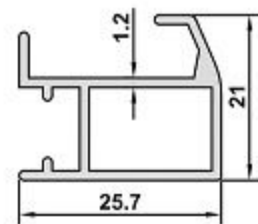

DK-53

AĞIRLIK / WEIGHT
0,315 kg/m