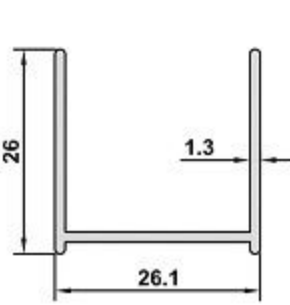

DUŞAKABİN PROFİLLERİ

SHOWER CABIN PROFILES

DUŞAKABİN / SHOWER CABIN

3202
AĞIRLIK / WEIGHT
0,352 kg/m

DK-09
AĞIRLIK / WEIGHT
0,317 kg/m

DK-15
AĞIRLIK / WEIGHT
0,282 kg/m

DK-24
AĞIRLIK / WEIGHT
0,303 kg/m

DK-18
AĞIRLIK / WEIGHT
0,423 kg/m

DK-14
AĞIRLIK / WEIGHT
0,455 kg/m

DK-57
AĞIRLIK / WEIGHT
0,266 kg/m

2555
AĞIRLIK / WEIGHT
0,230 kg/m

DK-62
AĞIRLIK / WEIGHT
0,271 kg/m

DK-20
AĞIRLIK / WEIGHT
0,317 kg/m

DK-21
AĞIRLIK / WEIGHT
0,315 kg/m

DUŞAKABİN / SHOWER CABIN

DK-58

AĞIRLIK / WEIGHT
0,404 kg/m

2557

AĞIRLIK / WEIGHT
0,323 kg/m

DK-16

AĞIRLIK / WEIGHT
0,518 kg/m

DK-22

AĞIRLIK / WEIGHT
0,426 kg/m

DUŞAKABİN / SHOWER CABIN

DK-19
AĞIRLIK / WEIGHT
0,566 kg/m

DK-52
AĞIRLIK / WEIGHT
0,298 kg/m

6464
AĞIRLIK / WEIGHT
0,280 kg/m

4670
AĞIRLIK / WEIGHT
0,312 kg/m

2024
AĞIRLIK / WEIGHT
0,317 kg/m

2558
AĞIRLIK / WEIGHT
0,306 kg/m