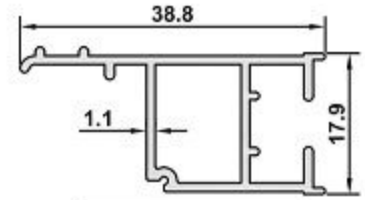

DUŞAKABİN PROFİLLERİ

SHOWER CABIN PROFILES

DUŞAKABİN / SHOWER CABIN

3202
AĞIRLIK / WEIGHT
0,352 kg/m

DK-09
AĞIRLIK / WEIGHT
0,317 kg/m

DK-15
AĞIRLIK / WEIGHT
0,282 kg/m

DK-24
AĞIRLIK / WEIGHT
0,303 kg/m

DK-18
AĞIRLIK / WEIGHT
0,423 kg/m

DK-14
AĞIRLIK / WEIGHT
0,455 kg/m

DK-57
AĞIRLIK / WEIGHT
0,266 kg/m

2555
AĞIRLIK / WEIGHT
0,230 kg/m

DK-62
AĞIRLIK / WEIGHT
0,271 kg/m

DK-20
AĞIRLIK / WEIGHT
0,317 kg/m

DK-21
AĞIRLIK / WEIGHT
0,315 kg/m

DUŞAKABİN / SHOWER CABIN

DK-58

AĞIRLIK / WEIGHT
0,404 kg/m

2557

AĞIRLIK / WEIGHT
0,323 kg/m

DK-16

AĞIRLIK / WEIGHT
0,518 kg/m

DK-22

AĞIRLIK / WEIGHT
0,426 kg/m

DK-23

AĞIRLIK / WEIGHT
0,410 kg/m

3216

AĞIRLIK / WEIGHT
0,328 kg/m

3215

AĞIRLIK / WEIGHT
0,141 kg/m

DK-56

AĞIRLIK / WEIGHT
0,208 kg/m