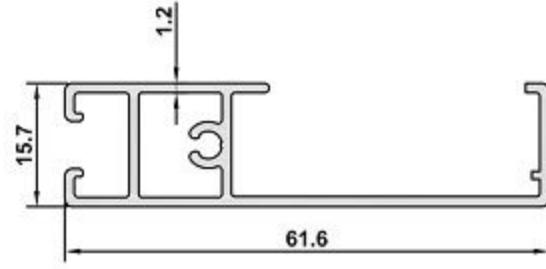

3213
AĞIRLIK / WEIGHT
0,331 kg/m

3217
AĞIRLIK / WEIGHT
0,488 kg/m

3210
AĞIRLIK / WEIGHT
0,493 kg/m

DUŞAKABİN / SHOWER CABIN

DK-07
AĞIRLIK / WEIGHT
0,472 kg/m

3211
AĞIRLIK / WEIGHT
0,496 kg/m

DK-08
AĞIRLIK / WEIGHT
0,491 kg/m