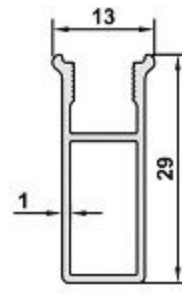

DUŞAKABİN / SHOWER CABIN

DK-19
AĞIRLIK / WEIGHT
0,566 kg/m

DK-52
AĞIRLIK / WEIGHT
0,298 kg/m

6464
AĞIRLIK / WEIGHT
0,280 kg/m

4670
AĞIRLIK / WEIGHT
0,312 kg/m

2024
AĞIRLIK / WEIGHT
0,317 kg/m

2558
AĞIRLIK / WEIGHT
0,306 kg/m

DK-64
AĞIRLIK / WEIGHT
0,268 kg/m

DK-65
AĞIRLIK / WEIGHT
0,276 kg/m

3204
AĞIRLIK / WEIGHT
0,455 kg/m

DK-03
AĞIRLIK / WEIGHT
0,450 kg/m

2578
AĞIRLIK / WEIGHT
1,320 kg/m

DK-13
AĞIRLIK / WEIGHT
0,575 kg/m

DUŞAKABİN / SHOWER CABIN

3207
AĞIRLIK / WEIGHT
0,412 kg/m

DK-05
AĞIRLIK / WEIGHT
0,436 kg/m

DK-04
AĞIRLIK / WEIGHT
0,347 kg/m

3205
AĞIRLIK / WEIGHT
0,342 kg/m

DK-61
AĞIRLIK / WEIGHT
0,231 kg/m

DK-50
AĞIRLIK / WEIGHT
0,239 kg/m

3206
AĞIRLIK / WEIGHT
0,295 kg/m

DK-10
AĞIRLIK / WEIGHT
0,277 kg/m

DK-63
AĞIRLIK / WEIGHT
0,222 kg/φ

DK-51
AĞIRLIK / WEIGHT
0,252 kg/m

DK-54
AĞIRLIK / WEIGHT
0,222 kg/m

3200
AĞIRLIK / WEIGHT
0,442 kg/m

DUŞAKABİN / SHOWER CABIN

3212
AĞIRLIK / WEIGHT
0,456 kg/m