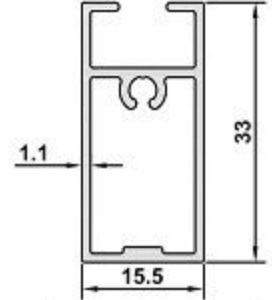

3205
AĞIRLIK / WEIGHT
0,342 kg/m