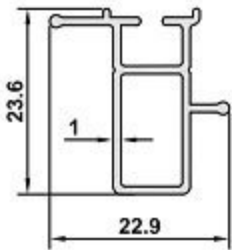

DUŞAKABİN / SHOWER CABIN

DK-19
AĞIRLIK / WEIGHT
0,566 kg/m

DK-52
AĞIRLIK / WEIGHT
0,298 kg/m

6464
AĞIRLIK / WEIGHT
0,280 kg/m

4670
AĞIRLIK / WEIGHT
0,312 kg/m

2024
AĞIRLIK / WEIGHT
0,317 kg/m

2558
AĞIRLIK / WEIGHT
0,306 kg/m

DK-64
AĞIRLIK / WEIGHT
0,268 kg/m

DK-65
AĞIRLIK / WEIGHT
0,276 kg/m

3204
AĞIRLIK / WEIGHT
0,455 kg/m

DK-03
AĞIRLIK / WEIGHT
0,450 kg/m

2578
AĞIRLIK / WEIGHT
1,320 kg/m

DK-13
AĞIRLIK / WEIGHT
0,575 kg/m

DUŞAKABİN / SHOWER CABIN

3207
AĞIRLIK / WEIGHT
0,412 kg/m

DK-05
AĞIRLIK / WEIGHT
0,436 kg/m

DK-04
AĞIRLIK / WEIGHT
0,347 kg/m

3205
AĞIRLIK / WEIGHT
0,342 kg/m

DK-61
AĞIRLIK / WEIGHT
0,231 kg/m

DK-50
AĞIRLIK / WEIGHT
0,239 kg/m

3206
AĞIRLIK / WEIGHT
0,295 kg/m

DK-10
AĞIRLIK / WEIGHT
0,277 kg/m

DK-63
AĞIRLIK / WEIGHT
0,222 kg/φ

DK-51
AĞIRLIK / WEIGHT
0,252 kg/m

DK-54
AĞIRLIK / WEIGHT
0,222 kg/m

3200
AĞIRLIK / WEIGHT
0,442 kg/m

DUŞAKABİN / SHOWER CABIN

3212
AĞIRLIK / WEIGHT
0,456 kg/m