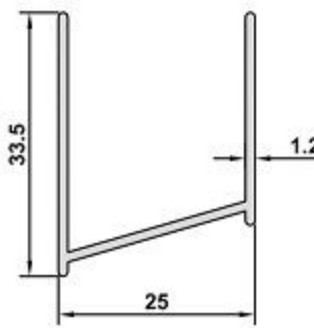

DUŞAKABİN PROFİLLERİ

SHOWER CABIN PROFILES

DUŞAKABİN / SHOWER CABIN

3202
AĞIRLIK / WEIGHT
0,352 kg/m

DK-09
AĞIRLIK / WEIGHT
0,317 kg/m

DK-15
AĞIRLIK / WEIGHT
0,282 kg/m

DK-24
AĞIRLIK / WEIGHT
0,303 kg/m

DK-18
AĞIRLIK / WEIGHT
0,423 kg/m

DK-14
AĞIRLIK / WEIGHT
0,455 kg/m

DK-57
AĞIRLIK / WEIGHT
0,266 kg/m

2555
AĞIRLIK / WEIGHT
0,230 kg/m

DK-62
AĞIRLIK / WEIGHT
0,271 kg/m

DK-20
AĞIRLIK / WEIGHT
0,317 kg/m

DK-21
AĞIRLIK / WEIGHT
0,315 kg/m

DUŞAKABİN / SHOWER CABIN

DK-58

AĞIRLIK / WEIGHT
0,404 kg/m

2557

AĞIRLIK / WEIGHT
0,323 kg/m

DK-16

AĞIRLIK / WEIGHT
0,518 kg/m

DK-22

AĞIRLIK / WEIGHT
0,426 kg/m

DK-23

AĞIRLIK / WEIGHT
0,410 kg/m

3216

AĞIRLIK / WEIGHT
0,328 kg/m

3215

AĞIRLIK / WEIGHT
0,141 kg/m

DK-56

AĞIRLIK / WEIGHT
0,208 kg/m