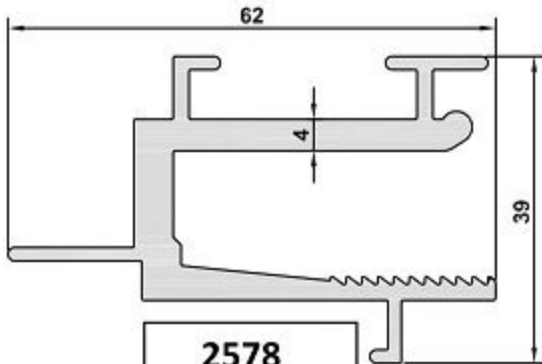

DUŞAKABİN PROFİLLERİ

SHOWER CABIN PROFILES

DUŞAKABİN / SHOWER CABIN

3202
AĞIRLIK / WEIGHT
0,352 kg/m

DK-09
AĞIRLIK / WEIGHT
0,317 kg/m

DK-15
AĞIRLIK / WEIGHT
0,282 kg/m

DK-24
AĞIRLIK / WEIGHT
0,303 kg/m

DK-18
AĞIRLIK / WEIGHT
0,423 kg/m

DUŞAKABİN / SHOWER CABIN

DK-19
AĞIRLIK / WEIGHT
0,566 kg/m

DK-52
AĞIRLIK / WEIGHT
0,298 kg/m

6464
AĞIRLIK / WEIGHT
0,280 kg/m

4670
AĞIRLIK / WEIGHT
0,312 kg/m

2024
AĞIRLIK / WEIGHT
0,317 kg/m

2558
AĞIRLIK / WEIGHT
0,306 kg/m

DK-64
AĞIRLIK / WEIGHT
0,268 kg/m

DK-65
AĞIRLIK / WEIGHT
0,276 kg/m

3204
AĞIRLIK / WEIGHT
0,455 kg/m

DK-03
AĞIRLIK / WEIGHT
0,450 kg/m

2578
AĞIRLIK / WEIGHT
1,320 kg/m

DK-13
AĞIRLIK / WEIGHT
0,575 kg/m

DUŞAKABİN / SHOWER CABIN

3207
AĞIRLIK / WEIGHT
0,412 kg/m

DK-05
AĞIRLIK / WEIGHT
0,436 kg/m

DK-04
AĞIRLIK / WEIGHT
0,347 kg/m

3205
AĞIRLIK / WEIGHT
0,342 kg/m

DK-61
AĞIRLIK / WEIGHT
0,231 kg/m

DK-50
AĞIRLIK / WEIGHT
0,239 kg/m

3206
AĞIRLIK / WEIGHT
0,295 kg/m