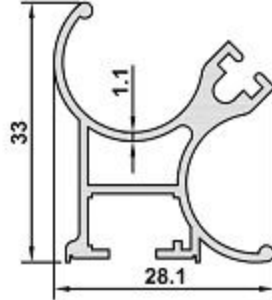

DUŞAKABİN / SHOWER CABIN

DK-19
AĞIRLIK / WEIGHT
0,566 kg/m

DK-52
AĞIRLIK / WEIGHT
0,298 kg/m

6464
AĞIRLIK / WEIGHT
0,280 kg/m

4670
AĞIRLIK / WEIGHT
0,312 kg/m

2024
AĞIRLIK / WEIGHT
0,317 kg/m

2558
AĞIRLIK / WEIGHT
0,306 kg/m

DK-64
AĞIRLIK / WEIGHT
0,268 kg/m

DK-65
AĞIRLIK / WEIGHT
0,276 kg/m

3204
AĞIRLIK / WEIGHT
0,455 kg/m

DK-03
AĞIRLIK / WEIGHT
0,450 kg/m

2578
AĞIRLIK / WEIGHT
1,320 kg/m

DK-13
AĞIRLIK / WEIGHT
0,575 kg/m

DUŞAKABİN / SHOWER CABIN

3207
AĞIRLIK / WEIGHT
0,412 kg/m

DK-05
AĞIRLIK / WEIGHT
0,436 kg/m

DK-04
AĞIRLIK / WEIGHT
0,347 kg/m

3205
AĞIRLIK / WEIGHT
0,342 kg/m

DK-61
AĞIRLIK / WEIGHT
0,231 kg/m

DK-50
AĞIRLIK / WEIGHT
0,239 kg/m

3206
AĞIRLIK / WEIGHT
0,295 kg/m

DK-10
AĞIRLIK / WEIGHT
0,277 kg/m

DK-63
AĞIRLIK / WEIGHT
0,222 kg/φ

DK-51
AĞIRLIK / WEIGHT
0,252 kg/m

DK-54
AĞIRLIK / WEIGHT
0,222 kg/m

3200
AĞIRLIK / WEIGHT
0,442 kg/m

DUŞAKABİN / SHOWER CABIN

3212
AĞIRLIK / WEIGHT
0,456 kg/m