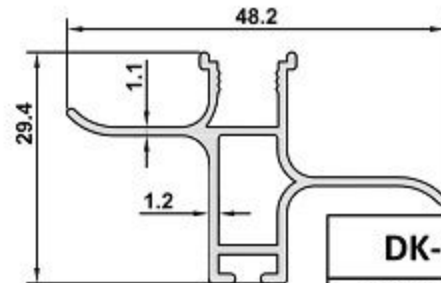

DK-14
AĞIRLIK / WEIGHT
0,455 kg/m

DK-57
AĞIRLIK / WEIGHT
0,266 kg/m

2555
AĞIRLIK / WEIGHT
0,230 kg/m

DK-62
AĞIRLIK / WEIGHT
0,271 kg/m

DK-20
AĞIRLIK / WEIGHT
0,317 kg/m

DK-21
AĞIRLIK / WEIGHT
0,315 kg/m

DUŞAKABİN / SHOWER CABIN

DK-23

AĞIRLIK / WEIGHT
0,410 kg/m

3216

AĞIRLIK / WEIGHT
0,328 kg/m

3215

AĞIRLIK / WEIGHT
0,141 kg/m

DK-56

AĞIRLIK / WEIGHT
0,208 kg/m

3201

AĞIRLIK / WEIGHT
0,282 kg/m

DK-53

AĞIRLIK / WEIGHT
0,315 kg/m

DK-60

AĞIRLIK / WEIGHT
0,404 kg/m

DK-59

AĞIRLIK / WEIGHT
0,379 kg/m

DUŞAKABİN / SHOWER CABIN

DK-19
AĞIRLIK / WEIGHT
0,566 kg/m

DK-52
AĞIRLIK / WEIGHT
0,298 kg/m

6464
AĞIRLIK / WEIGHT
0,280 kg/m

4670
AĞIRLIK / WEIGHT
0,312 kg/m

2024
AĞIRLIK / WEIGHT
0,317 kg/m

2558
AĞIRLIK / WEIGHT
0,306 kg/m