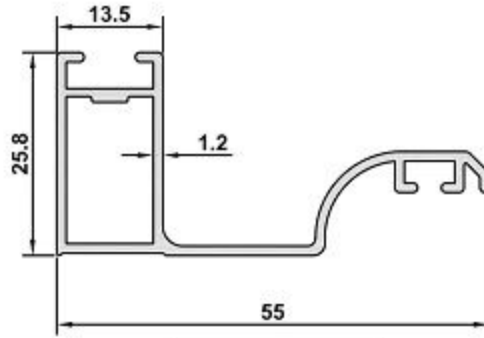

DK-10
AĞIRLIK / WEIGHT
0,277 kg/m

DK-63
AĞIRLIK / WEIGHT
0,222 kg/φ

DK-51
AĞIRLIK / WEIGHT
0,252 kg/m

DK-54
AĞIRLIK / WEIGHT
0,222 kg/m

3200
AĞIRLIK / WEIGHT
0,442 kg/m

DUŞAKABİN / SHOWER CABIN

3212
AĞIRLIK / WEIGHT
0,456 kg/m