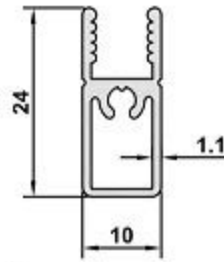

DUŞAKABİN / SHOWER CABIN

DK-19
AĞIRLIK / WEIGHT
0,566 kg/m

DK-52
AĞIRLIK / WEIGHT
0,298 kg/m

6464
AĞIRLIK / WEIGHT
0,280 kg/m

4670
AĞIRLIK / WEIGHT
0,312 kg/m

2024
AĞIRLIK / WEIGHT
0,317 kg/m

2558
AĞIRLIK / WEIGHT
0,306 kg/m

DK-64
AĞIRLIK / WEIGHT
0,268 kg/m

DK-65
AĞIRLIK / WEIGHT
0,276 kg/m

3204
AĞIRLIK / WEIGHT
0,455 kg/m

DK-03
AĞIRLIK / WEIGHT
0,450 kg/m

2578
AĞIRLIK / WEIGHT
1,320 kg/m

DK-13
AĞIRLIK / WEIGHT
0,575 kg/m

DUŞAKABİN / SHOWER CABIN

3207
AĞIRLIK / WEIGHT
0,412 kg/m

DK-05
AĞIRLIK / WEIGHT
0,436 kg/m

DK-04
AĞIRLIK / WEIGHT
0,347 kg/m

3205
AĞIRLIK / WEIGHT
0,342 kg/m

DK-61
AĞIRLIK / WEIGHT
0,231 kg/m

DK-50
AĞIRLIK / WEIGHT
0,239 kg/m

3206
AĞIRLIK / WEIGHT
0,295 kg/m

DK-10
AĞIRLIK / WEIGHT
0,277 kg/m

DK-63
AĞIRLIK / WEIGHT
0,222 kg/φ

DK-51
AĞIRLIK / WEIGHT
0,252 kg/m

DK-54
AĞIRLIK / WEIGHT
0,222 kg/m

3200
AĞIRLIK / WEIGHT
0,442 kg/m

DUŞAKABİN / SHOWER CABIN

3212
AĞIRLIK / WEIGHT
0,456 kg/m