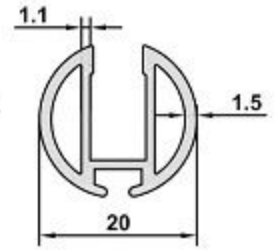

DUŞAKABİN PROFİLLERİ

SHOWER CABIN PROFILES

DUŞAKABİN / SHOWER CABIN

3202
AĞIRLIK / WEIGHT
0,352 kg/m

DK-09
AĞIRLIK / WEIGHT
0,317 kg/m

DK-15
AĞIRLIK / WEIGHT
0,282 kg/m

DK-24
AĞIRLIK / WEIGHT
0,303 kg/m

DK-18
AĞIRLIK / WEIGHT
0,423 kg/m

DK-14
AĞIRLIK / WEIGHT
0,455 kg/m

DK-57
AĞIRLIK / WEIGHT
0,266 kg/m

2555
AĞIRLIK / WEIGHT
0,230 kg/m

DK-62
AĞIRLIK / WEIGHT
0,271 kg/m

DK-20
AĞIRLIK / WEIGHT
0,317 kg/m

DK-21
AĞIRLIK / WEIGHT
0,315 kg/m

DUŞAKABİN / SHOWER CABIN

DK-58

AĞIRLIK / WEIGHT
0,404 kg/m

2557

AĞIRLIK / WEIGHT
0,323 kg/m

DK-16

AĞIRLIK / WEIGHT
0,518 kg/m

DK-22

AĞIRLIK / WEIGHT
0,426 kg/m

DK-23

AĞIRLIK / WEIGHT
0,410 kg/m

3216

AĞIRLIK / WEIGHT
0,328 kg/m

3215

AĞIRLIK / WEIGHT
0,141 kg/m

DK-56

AĞIRLIK / WEIGHT
0,208 kg/m