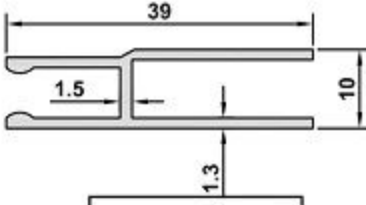

3201

AĞIRLIK / WEIGHT
0,282 kg/m

DK-53

AĞIRLIK / WEIGHT
0,315 kg/m

DK-60

AĞIRLIK / WEIGHT
0,404 kg/m

DK-59

AĞIRLIK / WEIGHT
0,379 kg/m

DUŞAKABİN / SHOWER CABIN

DK-19
AĞIRLIK / WEIGHT
0,566 kg/m

DK-52
AĞIRLIK / WEIGHT
0,298 kg/m

6464
AĞIRLIK / WEIGHT
0,280 kg/m

4670
AĞIRLIK / WEIGHT
0,312 kg/m

2024
AĞIRLIK / WEIGHT
0,317 kg/m

2558
AĞIRLIK / WEIGHT
0,306 kg/m

DK-64
AĞIRLIK / WEIGHT
0,268 kg/m

DK-65
AĞIRLIK / WEIGHT
0,276 kg/m

3204
AĞIRLIK / WEIGHT
0,455 kg/m

DK-03
AĞIRLIK / WEIGHT
0,450 kg/m

2578
AĞIRLIK / WEIGHT
1,320 kg/m

DK-13
AĞIRLIK / WEIGHT
0,575 kg/m

DUŞAKABİN / SHOWER CABIN