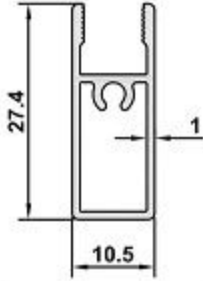

DUŞAKABİN / SHOWER CABIN

DK-19
AĞIRLIK / WEIGHT
0,566 kg/m

DK-52
AĞIRLIK / WEIGHT
0,298 kg/m

6464
AĞIRLIK / WEIGHT
0,280 kg/m

4670
AĞIRLIK / WEIGHT
0,312 kg/m

2024
AĞIRLIK / WEIGHT
0,317 kg/m

2558
AĞIRLIK / WEIGHT
0,306 kg/m

DK-64
AĞIRLIK / WEIGHT
0,268 kg/m

DK-65
AĞIRLIK / WEIGHT
0,276 kg/m

3204
AĞIRLIK / WEIGHT
0,455 kg/m

DK-03
AĞIRLIK / WEIGHT
0,450 kg/m

2578
AĞIRLIK / WEIGHT
1,320 kg/m

DK-13
AĞIRLIK / WEIGHT
0,575 kg/m

DUŞAKABİN / SHOWER CABIN

3207
AĞIRLIK / WEIGHT
0,412 kg/m

DK-05
AĞIRLIK / WEIGHT
0,436 kg/m

DK-04
AĞIRLIK / WEIGHT
0,347 kg/m

3205
AĞIRLIK / WEIGHT
0,342 kg/m

DK-61
AĞIRLIK / WEIGHT
0,231 kg/m

DK-50
AĞIRLIK / WEIGHT
0,239 kg/m

3206
AĞIRLIK / WEIGHT
0,295 kg/m

DK-10
AĞIRLIK / WEIGHT
0,277 kg/m

DK-63
AĞIRLIK / WEIGHT
0,222 kg/φ

DK-51
AĞIRLIK / WEIGHT
0,252 kg/m

DK-54
AĞIRLIK / WEIGHT
0,222 kg/m

3200
AĞIRLIK / WEIGHT
0,442 kg/m

DUŞAKABİN / SHOWER CABIN

3212
AĞIRLIK / WEIGHT
0,456 kg/m