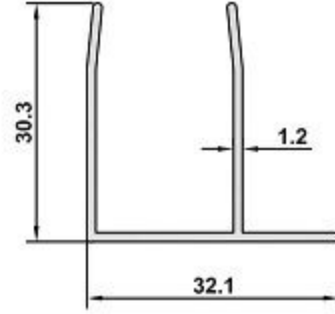

DUŞAKABİN PROFİLLERİ

SHOWER CABIN PROFILES

DUŞAKABİN / SHOWER CABIN

3202
AĞIRLIK / WEIGHT
0,352 kg/m

DK-09
AĞIRLIK / WEIGHT
0,317 kg/m

DK-15
AĞIRLIK / WEIGHT
0,282 kg/m

DK-24
AĞIRLIK / WEIGHT
0,303 kg/m

DK-18
AĞIRLIK / WEIGHT
0,423 kg/m

DK-14
AĞIRLIK / WEIGHT
0,455 kg/m

DK-57
AĞIRLIK / WEIGHT
0,266 kg/m

2555
AĞIRLIK / WEIGHT
0,230 kg/m

DK-62
AĞIRLIK / WEIGHT
0,271 kg/m

DK-20
AĞIRLIK / WEIGHT
0,317 kg/m

DK-21
AĞIRLIK / WEIGHT
0,315 kg/m

DUŞAKABİN / SHOWER CABIN

DK-58

AĞIRLIK / WEIGHT
0,404 kg/m

2557

AĞIRLIK / WEIGHT
0,323 kg/m

DK-16

AĞIRLIK / WEIGHT
0,518 kg/m

DK-22

AĞIRLIK / WEIGHT
0,426 kg/m

DK-23

AĞIRLIK / WEIGHT
0,410 kg/m

3216

AĞIRLIK / WEIGHT
0,328 kg/m

3215

AĞIRLIK / WEIGHT
0,141 kg/m

DK-56

AĞIRLIK / WEIGHT
0,208 kg/m