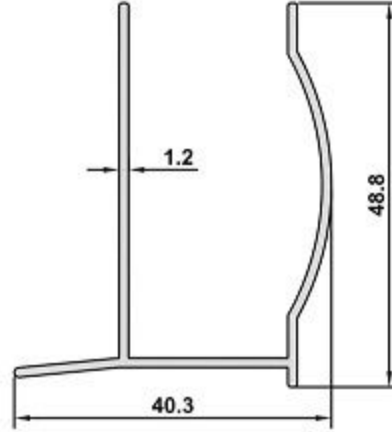

DUŞAKABİN PROFİLLERİ

SHOWER CABIN PROFILES

DUŞAKABİN / SHOWER CABIN

3202
AĞIRLIK / WEIGHT
0,352 kg/m

DK-09
AĞIRLIK / WEIGHT
0,317 kg/m

DK-15
AĞIRLIK / WEIGHT
0,282 kg/m

DK-24
AĞIRLIK / WEIGHT
0,303 kg/m

DK-18
AĞIRLIK / WEIGHT
0,423 kg/m

DK-14
AĞIRLIK / WEIGHT
0,455 kg/m

DK-57
AĞIRLIK / WEIGHT
0,266 kg/m

2555
AĞIRLIK / WEIGHT
0,230 kg/m

DK-62
AĞIRLIK / WEIGHT
0,271 kg/m

DK-20
AĞIRLIK / WEIGHT
0,317 kg/m

DK-21
AĞIRLIK / WEIGHT
0,315 kg/m

DUŞAKABİN / SHOWER CABIN

DK-58

AĞIRLIK / WEIGHT
0,404 kg/m

2557

AĞIRLIK / WEIGHT
0,323 kg/m

DK-16

AĞIRLIK / WEIGHT
0,518 kg/m

DK-22

AĞIRLIK / WEIGHT
0,426 kg/m

DK-23

AĞIRLIK / WEIGHT
0,410 kg/m

3216

AĞIRLIK / WEIGHT
0,328 kg/m

3215

AĞIRLIK / WEIGHT
0,141 kg/m

DK-56

AĞIRLIK / WEIGHT
0,208 kg/m