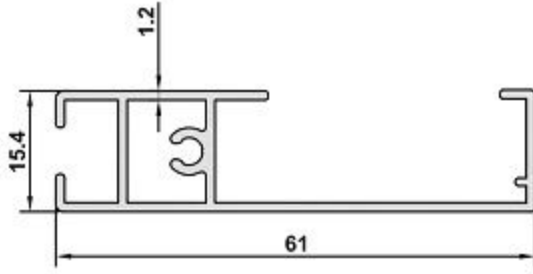

3213
AĞIRLIK / WEIGHT
0,331 kg/m

3217
AĞIRLIK / WEIGHT
0,488 kg/m

3210
AĞIRLIK / WEIGHT
0,493 kg/m

DUŞAKABİN / SHOWER CABIN

DK-07
AĞIRLIK / WEIGHT
0,472 kg/m

3211
AĞIRLIK / WEIGHT
0,496 kg/m

DK-08
AĞIRLIK / WEIGHT
0,491 kg/m