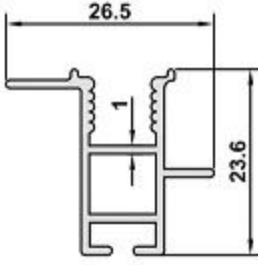

DUŞAKABİN PROFİLLERİ

SHOWER CABIN PROFILES

DUŞAKABİN / SHOWER CABIN

3202
AĞIRLIK / WEIGHT
0,352 kg/m

DK-09
AĞIRLIK / WEIGHT
0,317 kg/m

DK-15
AĞIRLIK / WEIGHT
0,282 kg/m

DK-24
AĞIRLIK / WEIGHT
0,303 kg/m

DK-18
AĞIRLIK / WEIGHT
0,423 kg/m

3201

AĞIRLIK / WEIGHT
0,282 kg/m

DK-53

AĞIRLIK / WEIGHT
0,315 kg/m

DK-60

AĞIRLIK / WEIGHT
0,404 kg/m

DK-59

AĞIRLIK / WEIGHT
0,379 kg/m

DUŞAKABİN / SHOWER CABIN

DK-19
AĞIRLIK / WEIGHT
0,566 kg/m

DK-52
AĞIRLIK / WEIGHT
0,298 kg/m

6464
AĞIRLIK / WEIGHT
0,280 kg/m

4670
AĞIRLIK / WEIGHT
0,312 kg/m

2024
AĞIRLIK / WEIGHT
0,317 kg/m

2558
AĞIRLIK / WEIGHT
0,306 kg/m

DK-64
AĞIRLIK / WEIGHT
0,268 kg/m

DK-65
AĞIRLIK / WEIGHT
0,276 kg/m

3204
AĞIRLIK / WEIGHT
0,455 kg/m

DK-03
AĞIRLIK / WEIGHT
0,450 kg/m

2578
AĞIRLIK / WEIGHT
1,320 kg/m

DK-13
AĞIRLIK / WEIGHT
0,575 kg/m

DUŞAKABİN / SHOWER CABIN