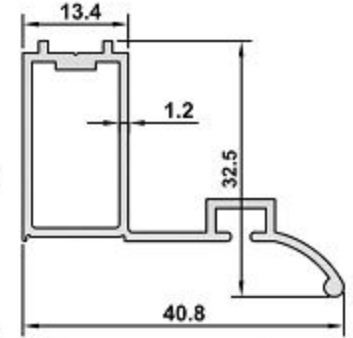

DUŞAKABİN / SHOWER CABIN

DK-19
AĞIRLIK / WEIGHT
0,566 kg/m

DK-52
AĞIRLIK / WEIGHT
0,298 kg/m

6464
AĞIRLIK / WEIGHT
0,280 kg/m

4670
AĞIRLIK / WEIGHT
0,312 kg/m

2024
AĞIRLIK / WEIGHT
0,317 kg/m

2558
AĞIRLIK / WEIGHT
0,306 kg/m

DK-64
AĞIRLIK / WEIGHT
0,268 kg/m

DK-65
AĞIRLIK / WEIGHT
0,276 kg/m

3204
AĞIRLIK / WEIGHT
0,455 kg/m

DK-03
AĞIRLIK / WEIGHT
0,450 kg/m

2578
AĞIRLIK / WEIGHT
1,320 kg/m

DK-13
AĞIRLIK / WEIGHT
0,575 kg/m

DUŞAKABİN / SHOWER CABIN

DK-10
AĞIRLIK / WEIGHT
0,277 kg/m

DK-63
AĞIRLIK / WEIGHT
0,222 kg/φ

DK-51
AĞIRLIK / WEIGHT
0,252 kg/m

DK-54
AĞIRLIK / WEIGHT
0,222 kg/m

3200
AĞIRLIK / WEIGHT
0,442 kg/m

DUŞAKABİN / SHOWER CABIN

3212
AĞIRLIK / WEIGHT
0,456 kg/m

DK-06
AĞIRLIK / WEIGHT
0,461 kg/m

DK-11
AĞIRLIK / WEIGHT
0,380 kg/m

2552
AĞIRLIK / WEIGHT
0,298 kg/m

2554
AĞIRLIK / WEIGHT
0,363 kg/m

2553
AĞIRLIK / WEIGHT
0,350 kg/m

DK-55
AĞIRLIK / WEIGHT
0,317 kg/m

DK-12
AĞIRLIK / WEIGHT
0,298 kg/m