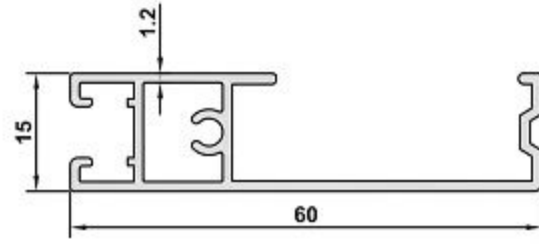

DK-10
AĞIRLIK / WEIGHT
0,277 kg/m

DK-63
AĞIRLIK / WEIGHT
0,222 kg/φ

DK-51
AĞIRLIK / WEIGHT
0,252 kg/m

DK-54
AĞIRLIK / WEIGHT
0,222 kg/m

3200
AĞIRLIK / WEIGHT
0,442 kg/m

DUŞAKABİN / SHOWER CABIN

3212
AĞIRLIK / WEIGHT
0,456 kg/m

DK-06
AĞIRLIK / WEIGHT
0,461 kg/m

DK-11
AĞIRLIK / WEIGHT
0,380 kg/m

2552
AĞIRLIK / WEIGHT
0,298 kg/m

2554
AĞIRLIK / WEIGHT
0,363 kg/m

2553
AĞIRLIK / WEIGHT
0,350 kg/m

DK-55
AĞIRLIK / WEIGHT
0,317 kg/m

DK-12
AĞIRLIK / WEIGHT
0,298 kg/m

3213
AĞIRLIK / WEIGHT
0,331 kg/m

3217
AĞIRLIK / WEIGHT
0,488 kg/m

3210
AĞIRLIK / WEIGHT
0,493 kg/m

DUŞAKABİN / SHOWER CABIN

DK-07
AĞIRLIK / WEIGHT
0,472 kg/m

3211
AĞIRLIK / WEIGHT
0,496 kg/m

DK-08
AĞIRLIK / WEIGHT
0,491 kg/m