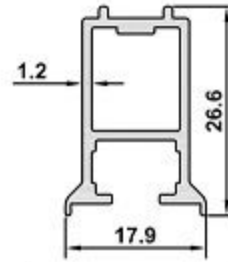

DUŞAKABİN / SHOWER CABIN

DK-19
AĞIRLIK / WEIGHT
0,566 kg/m

DK-52
AĞIRLIK / WEIGHT
0,298 kg/m

6464
AĞIRLIK / WEIGHT
0,280 kg/m

4670
AĞIRLIK / WEIGHT
0,312 kg/m

2024
AĞIRLIK / WEIGHT
0,317 kg/m

2558
AĞIRLIK / WEIGHT
0,306 kg/m

DK-64
AĞIRLIK / WEIGHT
0,268 kg/m

DK-65
AĞIRLIK / WEIGHT
0,276 kg/m

3204
AĞIRLIK / WEIGHT
0,455 kg/m

DK-03
AĞIRLIK / WEIGHT
0,450 kg/m

2578
AĞIRLIK / WEIGHT
1,320 kg/m

DK-13
AĞIRLIK / WEIGHT
0,575 kg/m

DUŞAKABİN / SHOWER CABIN

3207
AĞIRLIK / WEIGHT
0,412 kg/m

DK-05
AĞIRLIK / WEIGHT
0,436 kg/m

DK-04
AĞIRLIK / WEIGHT
0,347 kg/m

3205
AĞIRLIK / WEIGHT
0,342 kg/m

DK-61
AĞIRLIK / WEIGHT
0,231 kg/m

DK-50
AĞIRLIK / WEIGHT
0,239 kg/m

3206
AĞIRLIK / WEIGHT
0,295 kg/m

DK-10
AĞIRLIK / WEIGHT
0,277 kg/m

DK-63
AĞIRLIK / WEIGHT
0,222 kg/φ

DK-51
AĞIRLIK / WEIGHT
0,252 kg/m

DK-54
AĞIRLIK / WEIGHT
0,222 kg/m

3200
AĞIRLIK / WEIGHT
0,442 kg/m

DUŞAKABİN / SHOWER CABIN

3212
AĞIRLIK / WEIGHT
0,456 kg/m