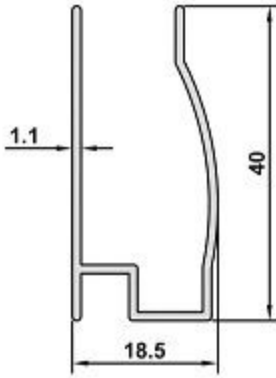

DUŞAKABİN PROFİLLERİ

SHOWER CABIN PROFILES

DUŞAKABİN / SHOWER CABIN

3202
AĞIRLIK / WEIGHT
0,352 kg/m

DK-09
AĞIRLIK / WEIGHT
0,317 kg/m

DK-15
AĞIRLIK / WEIGHT
0,282 kg/m

DK-24
AĞIRLIK / WEIGHT
0,303 kg/m

DK-18
AĞIRLIK / WEIGHT
0,423 kg/m

DK-14
AĞIRLIK / WEIGHT
0,455 kg/m

DK-57
AĞIRLIK / WEIGHT
0,266 kg/m

2555
AĞIRLIK / WEIGHT
0,230 kg/m

DK-62
AĞIRLIK / WEIGHT
0,271 kg/m

DK-20
AĞIRLIK / WEIGHT
0,317 kg/m

DK-21
AĞIRLIK / WEIGHT
0,315 kg/m

DUŞAKABİN / SHOWER CABIN

DK-58

AĞIRLIK / WEIGHT
0,404 kg/m

2557

AĞIRLIK / WEIGHT
0,323 kg/m

DK-16

AĞIRLIK / WEIGHT
0,518 kg/m

DK-22

AĞIRLIK / WEIGHT
0,426 kg/m

DK-23

AĞIRLIK / WEIGHT
0,410 kg/m

3216

AĞIRLIK / WEIGHT
0,328 kg/m

3215

AĞIRLIK / WEIGHT
0,141 kg/m

DK-56

AĞIRLIK / WEIGHT
0,208 kg/m