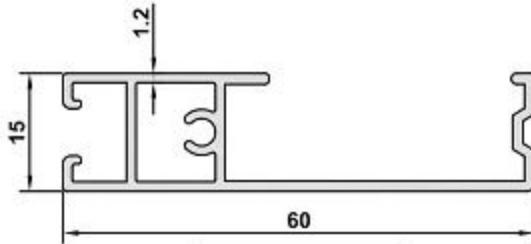

DK-10
AĞIRLIK / WEIGHT
0,277 kg/m

DK-63
AĞIRLIK / WEIGHT
0,222 kg/φ

DK-51
AĞIRLIK / WEIGHT
0,252 kg/m

DK-54
AĞIRLIK / WEIGHT
0,222 kg/m

3200
AĞIRLIK / WEIGHT
0,442 kg/m

DUŞAKABİN / SHOWER CABIN

3212
AĞIRLIK / WEIGHT
0,456 kg/m

DK-06
AĞIRLIK / WEIGHT
0,461 kg/m

DK-11
AĞIRLIK / WEIGHT
0,380 kg/m

2552
AĞIRLIK / WEIGHT
0,298 kg/m

2554
AĞIRLIK / WEIGHT
0,363 kg/m

2553
AĞIRLIK / WEIGHT
0,350 kg/m

DK-55
AĞIRLIK / WEIGHT
0,317 kg/m

DK-12
AĞIRLIK / WEIGHT
0,298 kg/m

3213
AĞIRLIK / WEIGHT
0,331 kg/m

3217
AĞIRLIK / WEIGHT
0,488 kg/m

3210
AĞIRLIK / WEIGHT
0,493 kg/m

DUŞAKABİN / SHOWER CABIN

DK-07
AĞIRLIK / WEIGHT
0,472 kg/m

3211
AĞIRLIK / WEIGHT
0,496 kg/m

DK-08
AĞIRLIK / WEIGHT
0,491 kg/m