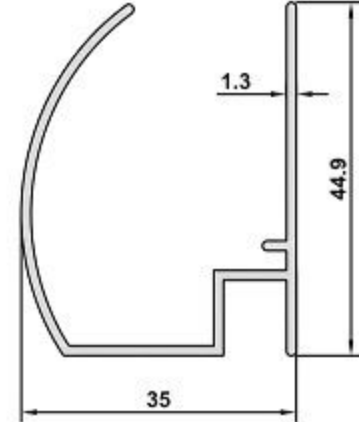

DUŞAKABİN PROFİLLERİ

SHOWER CABIN PROFILES

DUŞAKABİN / SHOWER CABIN

3202
AĞIRLIK / WEIGHT
0,352 kg/m

DK-09
AĞIRLIK / WEIGHT
0,317 kg/m

DK-15
AĞIRLIK / WEIGHT
0,282 kg/m

DK-24
AĞIRLIK / WEIGHT
0,303 kg/m

DK-18
AĞIRLIK / WEIGHT
0,423 kg/m

DK-14
AĞIRLIK / WEIGHT
0,455 kg/m

DK-57
AĞIRLIK / WEIGHT
0,266 kg/m

2555
AĞIRLIK / WEIGHT
0,230 kg/m

DK-62
AĞIRLIK / WEIGHT
0,271 kg/m

DK-20
AĞIRLIK / WEIGHT
0,317 kg/m

DK-21
AĞIRLIK / WEIGHT
0,315 kg/m

DUŞAKABİN / SHOWER CABIN

DK-58

AĞIRLIK / WEIGHT
0,404 kg/m

2557

AĞIRLIK / WEIGHT
0,323 kg/m

DK-16

AĞIRLIK / WEIGHT
0,518 kg/m

DK-22

AĞIRLIK / WEIGHT
0,426 kg/m

DUŞAKABİN / SHOWER CABIN

DK-19
AĞIRLIK / WEIGHT
0,566 kg/m

DK-52
AĞIRLIK / WEIGHT
0,298 kg/m

6464
AĞIRLIK / WEIGHT
0,280 kg/m

4670
AĞIRLIK / WEIGHT
0,312 kg/m

2024
AĞIRLIK / WEIGHT
0,317 kg/m

2558
AĞIRLIK / WEIGHT
0,306 kg/m