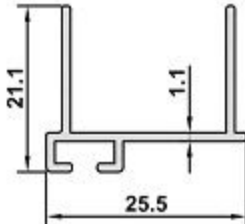

DK-14
AĞIRLIK / WEIGHT
0,455 kg/m

DK-57
AĞIRLIK / WEIGHT
0,266 kg/m

2555
AĞIRLIK / WEIGHT
0,230 kg/m

DK-62
AĞIRLIK / WEIGHT
0,271 kg/m

DK-20
AĞIRLIK / WEIGHT
0,317 kg/m

DK-21
AĞIRLIK / WEIGHT
0,315 kg/m

DUŞAKABİN / SHOWER CABIN

DK-58

AĞIRLIK / WEIGHT
0,404 kg/m

2557

AĞIRLIK / WEIGHT
0,323 kg/m

DK-16

AĞIRLIK / WEIGHT
0,518 kg/m

DK-22

AĞIRLIK / WEIGHT
0,426 kg/m

DK-23

AĞIRLIK / WEIGHT
0,410 kg/m

3216

AĞIRLIK / WEIGHT
0,328 kg/m

3215

AĞIRLIK / WEIGHT
0,141 kg/m

DK-56

AĞIRLIK / WEIGHT
0,208 kg/m

3201

AĞIRLIK / WEIGHT
0,282 kg/m

DK-53

AĞIRLIK / WEIGHT
0,315 kg/m

DK-60

AĞIRLIK / WEIGHT
0,404 kg/m

DK-59

AĞIRLIK / WEIGHT
0,379 kg/m