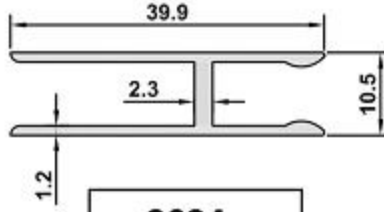

3201

AĞIRLIK / WEIGHT
0,282 kg/m

DK-53

AĞIRLIK / WEIGHT
0,315 kg/m

DK-60

AĞIRLIK / WEIGHT
0,404 kg/m

DK-59

AĞIRLIK / WEIGHT
0,379 kg/m

DUŞAKABİN / SHOWER CABIN

DK-19
AĞIRLIK / WEIGHT
0,566 kg/m

DK-52
AĞIRLIK / WEIGHT
0,298 kg/m

6464
AĞIRLIK / WEIGHT
0,280 kg/m

4670
AĞIRLIK / WEIGHT
0,312 kg/m

2024
AĞIRLIK / WEIGHT
0,317 kg/m

2558
AĞIRLIK / WEIGHT
0,306 kg/m

DK-64
AĞIRLIK / WEIGHT
0,268 kg/m

DK-65
AĞIRLIK / WEIGHT
0,276 kg/m

3204
AĞIRLIK / WEIGHT
0,455 kg/m

DK-03
AĞIRLIK / WEIGHT
0,450 kg/m

2578
AĞIRLIK / WEIGHT
1,320 kg/m

DK-13
AĞIRLIK / WEIGHT
0,575 kg/m

DUŞAKABİN / SHOWER CABIN