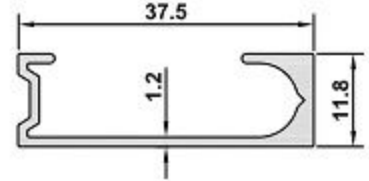

DUŞAKABİN PROFİLLERİ

SHOWER CABIN PROFILES

DUŞAKABİN / SHOWER CABIN

3202
AĞIRLIK / WEIGHT
0,352 kg/m

DK-09
AĞIRLIK / WEIGHT
0,317 kg/m

DK-15
AĞIRLIK / WEIGHT
0,282 kg/m

DK-24
AĞIRLIK / WEIGHT
0,303 kg/m

DK-18
AĞIRLIK / WEIGHT
0,423 kg/m

DK-23

AĞIRLIK / WEIGHT
0,410 kg/m

3216

AĞIRLIK / WEIGHT
0,328 kg/m

3215

AĞIRLIK / WEIGHT
0,141 kg/m

DK-56

AĞIRLIK / WEIGHT
0,208 kg/m

3201

AĞIRLIK / WEIGHT
0,282 kg/m

DK-53

AĞIRLIK / WEIGHT
0,315 kg/m

DK-60

AĞIRLIK / WEIGHT
0,404 kg/m

DK-59

AĞIRLIK / WEIGHT
0,379 kg/m

DUŞAKABİN / SHOWER CABIN

DK-19
AĞIRLIK / WEIGHT
0,566 kg/m

DK-52
AĞIRLIK / WEIGHT
0,298 kg/m

6464
AĞIRLIK / WEIGHT
0,280 kg/m

4670
AĞIRLIK / WEIGHT
0,312 kg/m

2024
AĞIRLIK / WEIGHT
0,317 kg/m

2558
AĞIRLIK / WEIGHT
0,306 kg/m