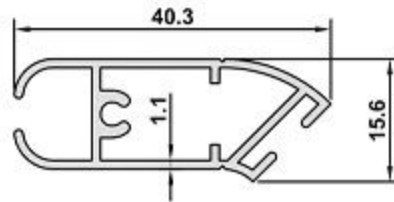

2554
AĞIRLIK / WEIGHT
0,363 kg/m