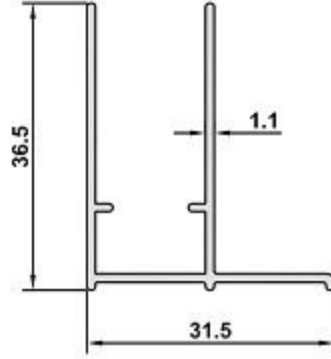

DUŞAKABİN PROFİLLERİ

SHOWER CABIN PROFILES

DUŞAKABİN / SHOWER CABIN

3202
AĞIRLIK / WEIGHT
0,352 kg/m

DK-09
AĞIRLIK / WEIGHT
0,317 kg/m

DK-15
AĞIRLIK / WEIGHT
0,282 kg/m

DK-24
AĞIRLIK / WEIGHT
0,303 kg/m

DK-18
AĞIRLIK / WEIGHT
0,423 kg/m

DK-14
AĞIRLIK / WEIGHT
0,455 kg/m

DK-57
AĞIRLIK / WEIGHT
0,266 kg/m

2555
AĞIRLIK / WEIGHT
0,230 kg/m

DK-62
AĞIRLIK / WEIGHT
0,271 kg/m

DK-20
AĞIRLIK / WEIGHT
0,317 kg/m

DK-21
AĞIRLIK / WEIGHT
0,315 kg/m

DUŞAKABİN / SHOWER CABIN

DK-58

AĞIRLIK / WEIGHT
0,404 kg/m

2557

AĞIRLIK / WEIGHT
0,323 kg/m

DK-16

AĞIRLIK / WEIGHT
0,518 kg/m

DK-22

AĞIRLIK / WEIGHT
0,426 kg/m

DUŞAKABİN / SHOWER CABIN

DK-19
AĞIRLIK / WEIGHT
0,566 kg/m

DK-52
AĞIRLIK / WEIGHT
0,298 kg/m

6464
AĞIRLIK / WEIGHT
0,280 kg/m

4670
AĞIRLIK / WEIGHT
0,312 kg/m

2024
AĞIRLIK / WEIGHT
0,317 kg/m

2558
AĞIRLIK / WEIGHT
0,306 kg/m