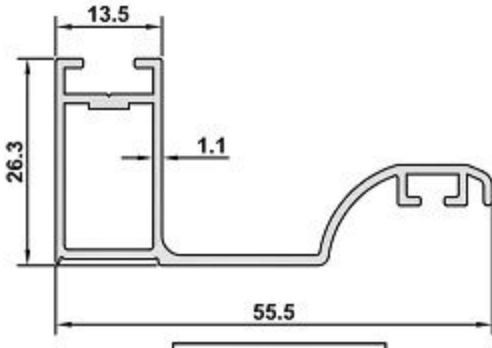

DK-10
AĞIRLIK / WEIGHT
0,277 kg/m

DK-63
AĞIRLIK / WEIGHT
0,222 kg/φ

DK-51
AĞIRLIK / WEIGHT
0,252 kg/m

DK-54
AĞIRLIK / WEIGHT
0,222 kg/m

3200
AĞIRLIK / WEIGHT
0,442 kg/m

DUŞAKABİN / SHOWER CABIN

3212
AĞIRLIK / WEIGHT
0,456 kg/m

DK-06
AĞIRLIK / WEIGHT
0,461 kg/m

DK-11
AĞIRLIK / WEIGHT
0,380 kg/m

2552
AĞIRLIK / WEIGHT
0,298 kg/m

2554
AĞIRLIK / WEIGHT
0,363 kg/m

2553
AĞIRLIK / WEIGHT
0,350 kg/m

DK-55
AĞIRLIK / WEIGHT
0,317 kg/m

DK-12
AĞIRLIK / WEIGHT
0,298 kg/m