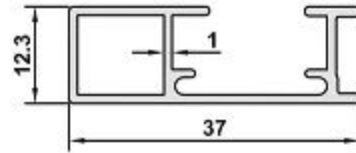

DK-10
AĞIRLIK / WEIGHT
0,277 kg/m

DK-63
AĞIRLIK / WEIGHT
0,222 kg/φ

DK-51
AĞIRLIK / WEIGHT
0,252 kg/m

DK-54
AĞIRLIK / WEIGHT
0,222 kg/m

3200
AĞIRLIK / WEIGHT
0,442 kg/m

DUŞAKABİN / SHOWER CABIN

3212
AĞIRLIK / WEIGHT
0,456 kg/m

DK-06
AĞIRLIK / WEIGHT
0,461 kg/m

DK-11
AĞIRLIK / WEIGHT
0,380 kg/m

2552
AĞIRLIK / WEIGHT
0,298 kg/m

2554
AĞIRLIK / WEIGHT
0,363 kg/m

2553
AĞIRLIK / WEIGHT
0,350 kg/m

DK-55
AĞIRLIK / WEIGHT
0,317 kg/m

DK-12
AĞIRLIK / WEIGHT
0,298 kg/m

3213
AĞIRLIK / WEIGHT
0,331 kg/m

3217
AĞIRLIK / WEIGHT
0,488 kg/m

3210
AĞIRLIK / WEIGHT
0,493 kg/m

DUŞAKABİN / SHOWER CABIN

DK-07
AĞIRLIK / WEIGHT
0,472 kg/m

3211
AĞIRLIK / WEIGHT
0,496 kg/m

DK-08
AĞIRLIK / WEIGHT
0,491 kg/m