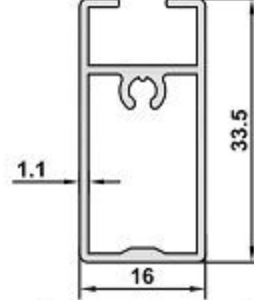

DUŞAKABİN PROFİLLERİ

SHOWER CABIN PROFILES

DUŞAKABİN / SHOWER CABIN

3202
AĞIRLIK / WEIGHT
0,352 kg/m

DK-09
AĞIRLIK / WEIGHT
0,317 kg/m

DK-15
AĞIRLIK / WEIGHT
0,282 kg/m

DK-24
AĞIRLIK / WEIGHT
0,303 kg/m

DK-18
AĞIRLIK / WEIGHT
0,423 kg/m

DUŞAKABİN / SHOWER CABIN

DK-19
AĞIRLIK / WEIGHT
0,566 kg/m

DK-52
AĞIRLIK / WEIGHT
0,298 kg/m

6464
AĞIRLIK / WEIGHT
0,280 kg/m

4670
AĞIRLIK / WEIGHT
0,312 kg/m

2024
AĞIRLIK / WEIGHT
0,317 kg/m

2558
AĞIRLIK / WEIGHT
0,306 kg/m

DK-64
AĞIRLIK / WEIGHT
0,268 kg/m

DK-65
AĞIRLIK / WEIGHT
0,276 kg/m

3204
AĞIRLIK / WEIGHT
0,455 kg/m

DK-03
AĞIRLIK / WEIGHT
0,450 kg/m

2578
AĞIRLIK / WEIGHT
1,320 kg/m

DK-13
AĞIRLIK / WEIGHT
0,575 kg/m

DUŞAKABİN / SHOWER CABIN

3207
AĞIRLIK / WEIGHT
0,412 kg/m

DK-05
AĞIRLIK / WEIGHT
0,436 kg/m

DK-04
AĞIRLIK / WEIGHT
0,347 kg/m

3205
AĞIRLIK / WEIGHT
0,342 kg/m

DK-61
AĞIRLIK / WEIGHT
0,231 kg/m

DK-50
AĞIRLIK / WEIGHT
0,239 kg/m

3206
AĞIRLIK / WEIGHT
0,295 kg/m