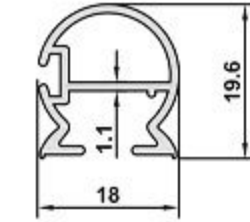

DUŞAKABİN PROFİLLERİ

SHOWER CABIN PROFILES

DUŞAKABİN / SHOWER CABIN

3202
AĞIRLIK / WEIGHT
0,352 kg/m

DK-09
AĞIRLIK / WEIGHT
0,317 kg/m

DK-15
AĞIRLIK / WEIGHT
0,282 kg/m

DK-24
AĞIRLIK / WEIGHT
0,303 kg/m

DK-18
AĞIRLIK / WEIGHT
0,423 kg/m

DK-10
AĞIRLIK / WEIGHT
0,277 kg/m

DK-63
AĞIRLIK / WEIGHT
0,222 kg/φ

DK-51
AĞIRLIK / WEIGHT
0,252 kg/m

DK-54
AĞIRLIK / WEIGHT
0,222 kg/m

3200
AĞIRLIK / WEIGHT
0,442 kg/m

DUŞAKABİN / SHOWER CABIN

3212
AĞIRLIK / WEIGHT
0,456 kg/m

DK-06
AĞIRLIK / WEIGHT
0,461 kg/m

DK-11
AĞIRLIK / WEIGHT
0,380 kg/m

2552
AĞIRLIK / WEIGHT
0,298 kg/m

2554
AĞIRLIK / WEIGHT
0,363 kg/m

2553
AĞIRLIK / WEIGHT
0,350 kg/m

DK-55
AĞIRLIK / WEIGHT
0,317 kg/m

DK-12
AĞIRLIK / WEIGHT
0,298 kg/m

3213
AĞIRLIK / WEIGHT
0,331 kg/m

3217
AĞIRLIK / WEIGHT
0,488 kg/m

3210
AĞIRLIK / WEIGHT
0,493 kg/m

DUŞAKABİN / SHOWER CABIN

DK-07
AĞIRLIK / WEIGHT
0,472 kg/m

3211
AĞIRLIK / WEIGHT
0,496 kg/m

DK-08
AĞIRLIK / WEIGHT
0,491 kg/m