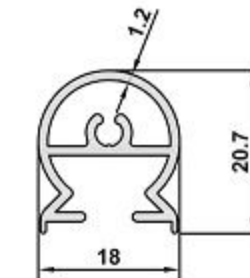

3209
AĞIRLIK / WEIGHT
0,279 kg/m