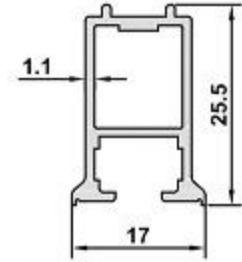

DUŞAKABİN / SHOWER CABIN

DK-19
AĞIRLIK / WEIGHT
0,566 kg/m

DK-52
AĞIRLIK / WEIGHT
0,298 kg/m

6464
AĞIRLIK / WEIGHT
0,280 kg/m

4670
AĞIRLIK / WEIGHT
0,312 kg/m

2024
AĞIRLIK / WEIGHT
0,317 kg/m

2558
AĞIRLIK / WEIGHT
0,306 kg/m

DK-64
AĞIRLIK / WEIGHT
0,268 kg/m

DK-65
AĞIRLIK / WEIGHT
0,276 kg/m

3204
AĞIRLIK / WEIGHT
0,455 kg/m

DK-03
AĞIRLIK / WEIGHT
0,450 kg/m

2578
AĞIRLIK / WEIGHT
1,320 kg/m

DK-13
AĞIRLIK / WEIGHT
0,575 kg/m

DUŞAKABİN / SHOWER CABIN

3207
AĞIRLIK / WEIGHT
0,412 kg/m

DK-05
AĞIRLIK / WEIGHT
0,436 kg/m

DK-04
AĞIRLIK / WEIGHT
0,347 kg/m

3205
AĞIRLIK / WEIGHT
0,342 kg/m

DK-61
AĞIRLIK / WEIGHT
0,231 kg/m

DK-50
AĞIRLIK / WEIGHT
0,239 kg/m

3206
AĞIRLIK / WEIGHT
0,295 kg/m

DK-10
AĞIRLIK / WEIGHT
0,277 kg/m

DK-63
AĞIRLIK / WEIGHT
0,222 kg/φ

DK-51
AĞIRLIK / WEIGHT
0,252 kg/m

DK-54
AĞIRLIK / WEIGHT
0,222 kg/m

3200
AĞIRLIK / WEIGHT
0,442 kg/m

DUŞAKABİN / SHOWER CABIN

3212
AĞIRLIK / WEIGHT
0,456 kg/m