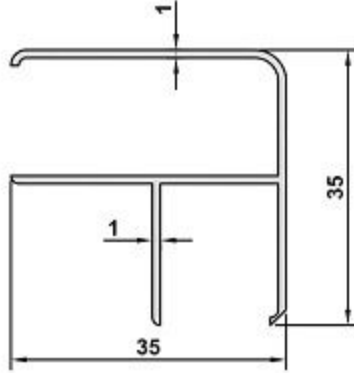

DUŞAKABİN PROFİLLERİ

SHOWER CABIN PROFILES

DUŞAKABİN / SHOWER CABIN

3202
AĞIRLIK / WEIGHT
0,352 kg/m

DK-09
AĞIRLIK / WEIGHT
0,317 kg/m

DK-15
AĞIRLIK / WEIGHT
0,282 kg/m

DK-24
AĞIRLIK / WEIGHT
0,303 kg/m

DK-18
AĞIRLIK / WEIGHT
0,423 kg/m

DK-14
AĞIRLIK / WEIGHT
0,455 kg/m

DK-57
AĞIRLIK / WEIGHT
0,266 kg/m

2555
AĞIRLIK / WEIGHT
0,230 kg/m

DK-62
AĞIRLIK / WEIGHT
0,271 kg/m

DK-20
AĞIRLIK / WEIGHT
0,317 kg/m

DK-21
AĞIRLIK / WEIGHT
0,315 kg/m

DUŞAKABİN / SHOWER CABIN

DK-58

AĞIRLIK / WEIGHT
0,404 kg/m

2557

AĞIRLIK / WEIGHT
0,323 kg/m

DK-16

AĞIRLIK / WEIGHT
0,518 kg/m

DK-22

AĞIRLIK / WEIGHT
0,426 kg/m

DK-23

AĞIRLIK / WEIGHT
0,410 kg/m

3216

AĞIRLIK / WEIGHT
0,328 kg/m

3215

AĞIRLIK / WEIGHT
0,141 kg/m

DK-56

AĞIRLIK / WEIGHT
0,208 kg/m